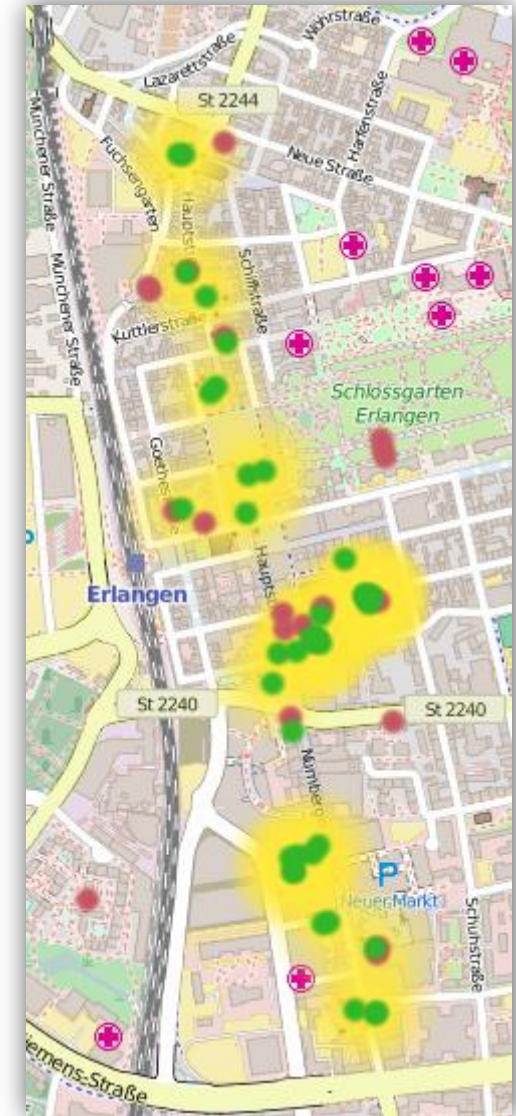

Wissen über Datennetze verbreiten

Infrastruktur demokratisieren

Vernetzung fördern – zwischen Menschen!

Freifunk = Mesh Netz

Mesh Fußgängerzone

WLAN Richtfunk

Freifunk in Zahlen

35.000 Zugangspunkte!

www.freifunk-karte.de, 31.05.2016

Entwicklung der Knotenzahl

Mitmachen!

1) Router kaufen

Nur bestimmte Modelle
(siehe Webseite)

2) Freifunk Software aufspielen

Anleitung auf unserer Webseite
Wir unterstützen gerne!

3) Router aufstellen

Vorzugsweise in
Fensterhöhe

Zusammenfassung

- Freifunk funktioniert, ist aber kein kommerzielles Angebot
- Je mehr mitmachen, desto dichter wird unser Netz
- Gemeinsam die Attraktivität von Altstadt und Fußgängerzone steigern!

Freifunk Franken

franken.freifunk.net

Wie funktioniert Freifunk?

Quellen

Vorlage/Basis

Dieses Dokument wurde auf Basis der V4 von Freifunk Altdorf / München erstellt (CC BY-SA 2.5).

Bilder

Mesh Netz: Wikipedia (CC BY-SA 3.0).