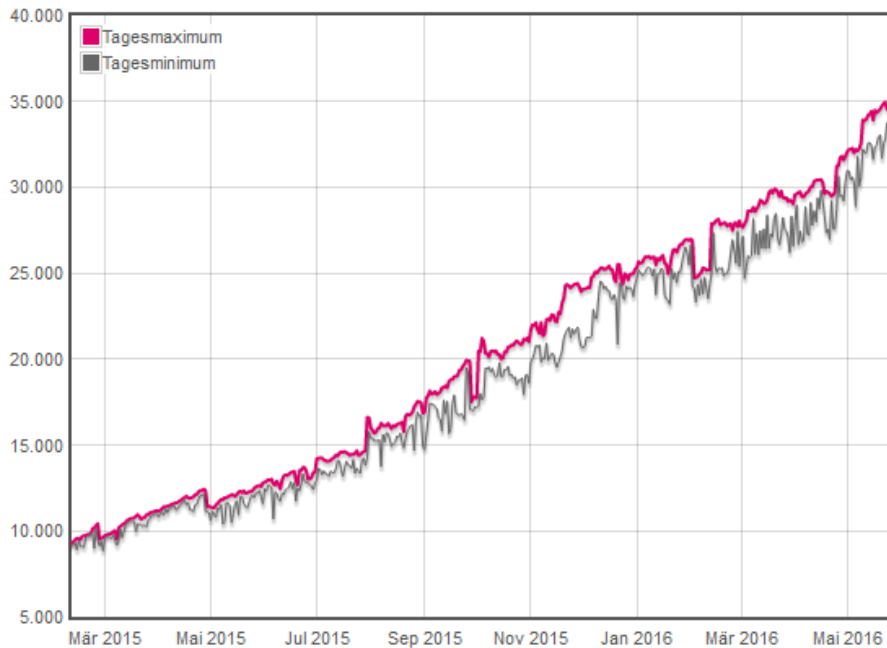

35.000 Zugangspunkte!

www.freifunk-karte.de, 31.05.2016

Entwicklung der Knotenzahl