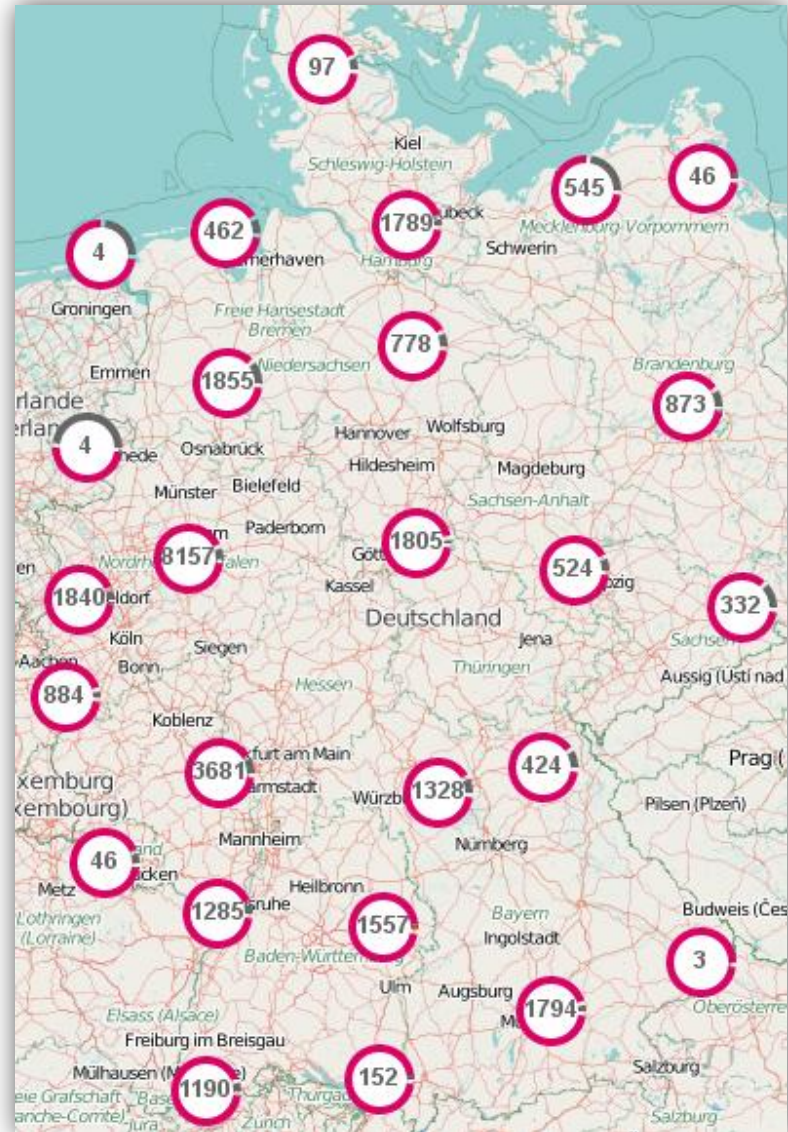

35.000 Zugangspunkte!

www.freifunk-karte.de, 31.05.2016

Entwicklung der Knotenzahl